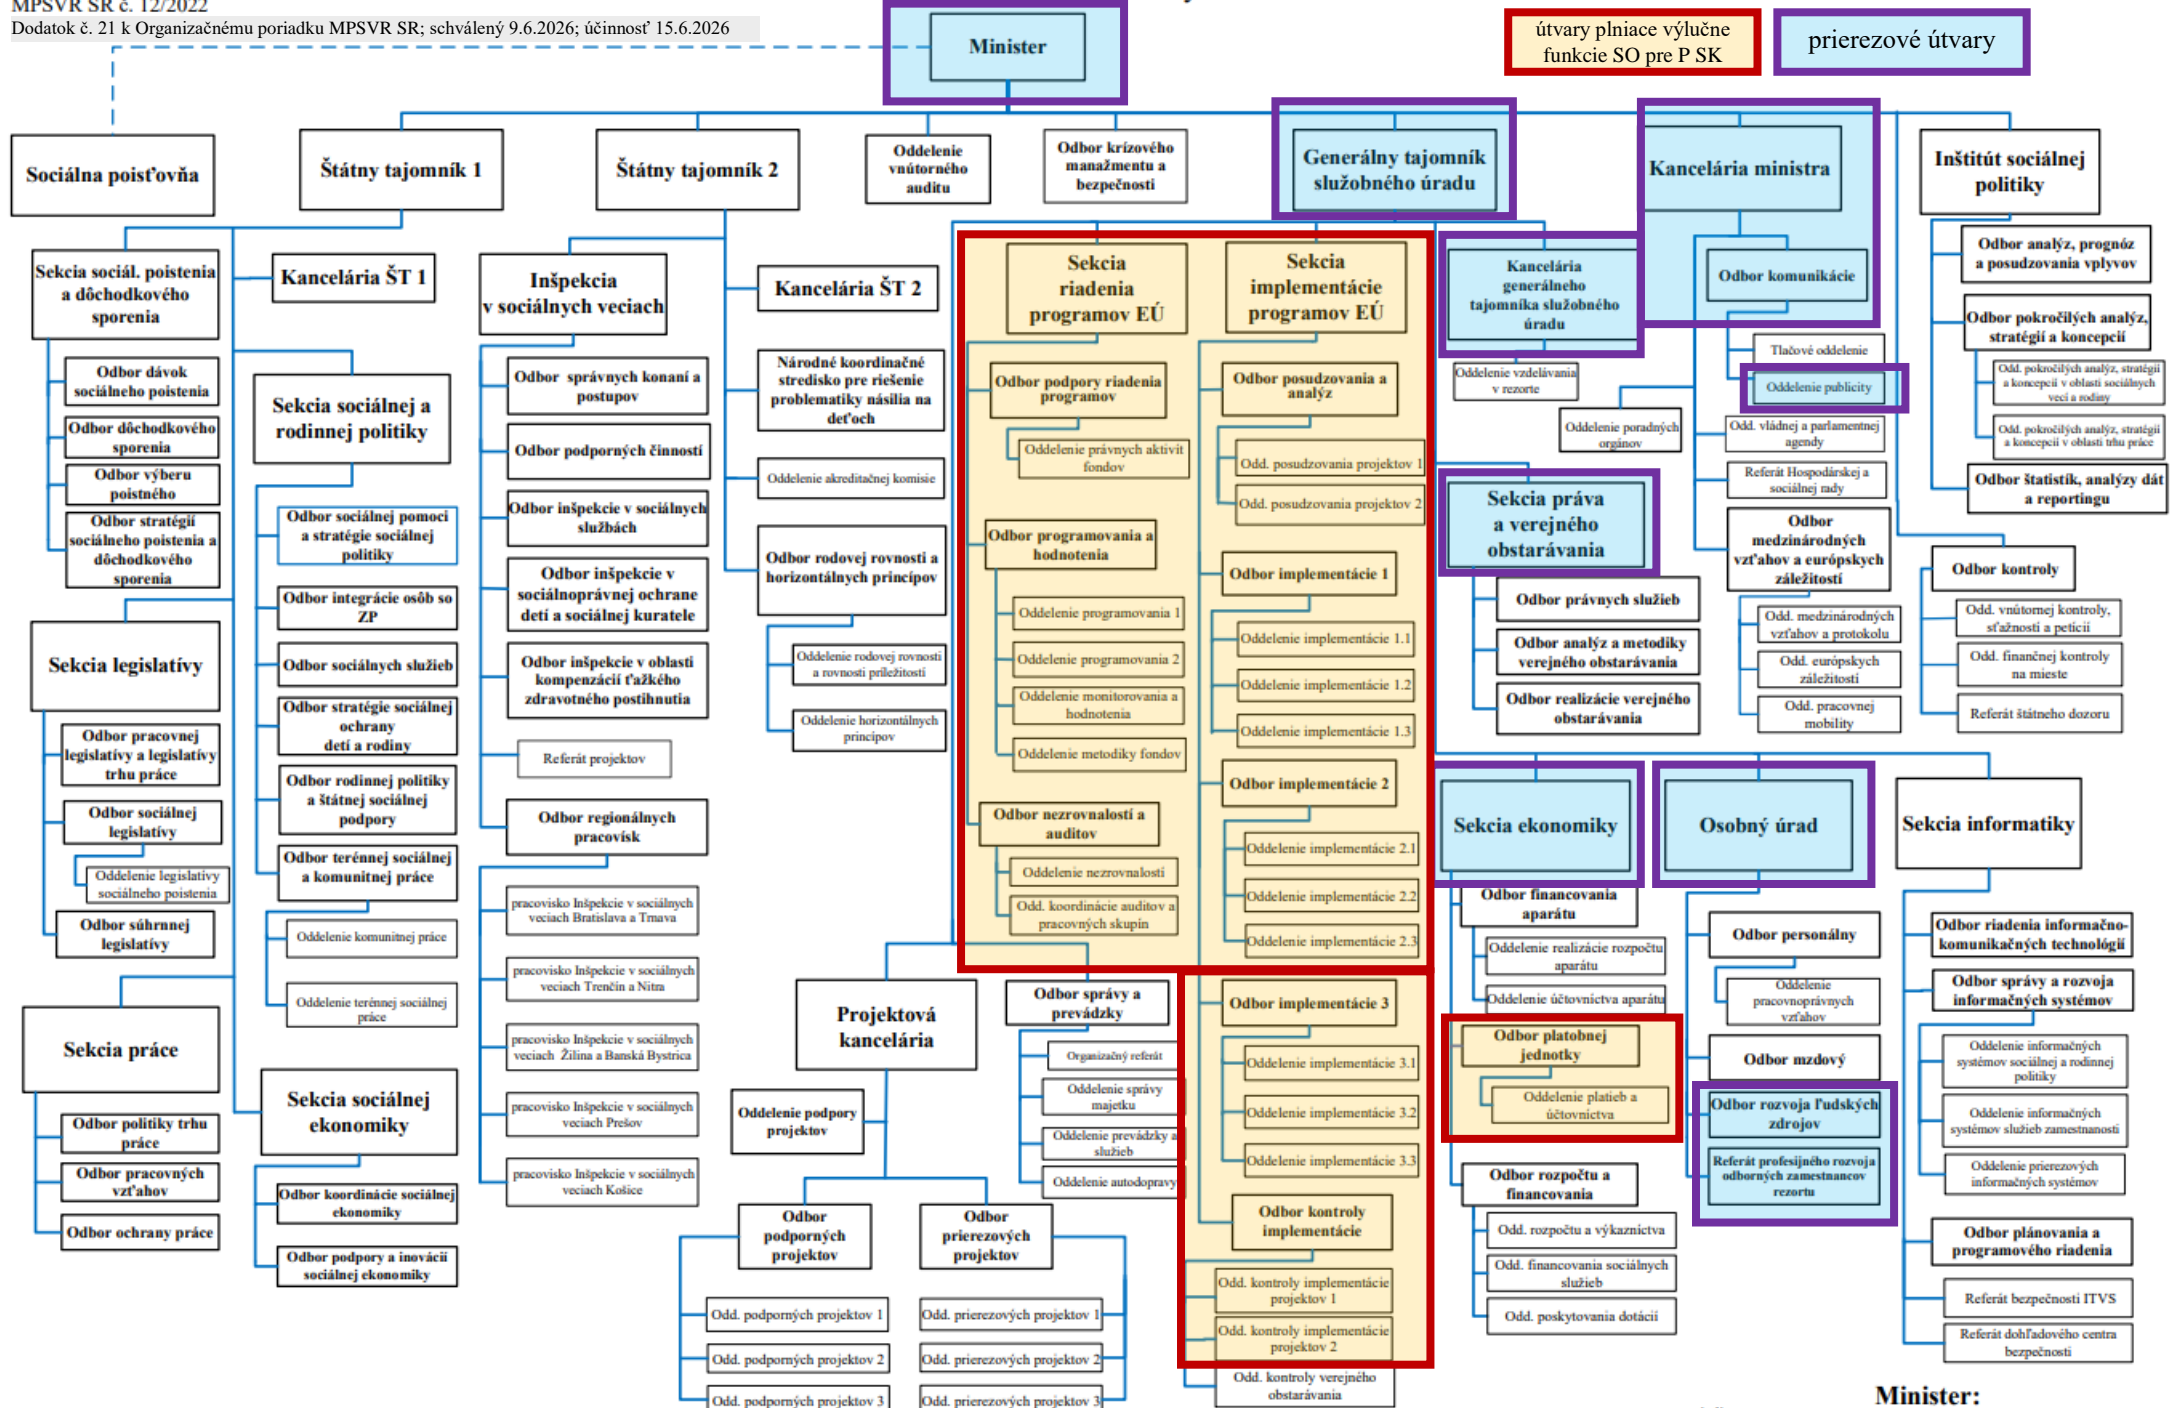

Schéma organizačnej štruktúry MPSVR SR

riadi

vykonáva dozor

Minister: